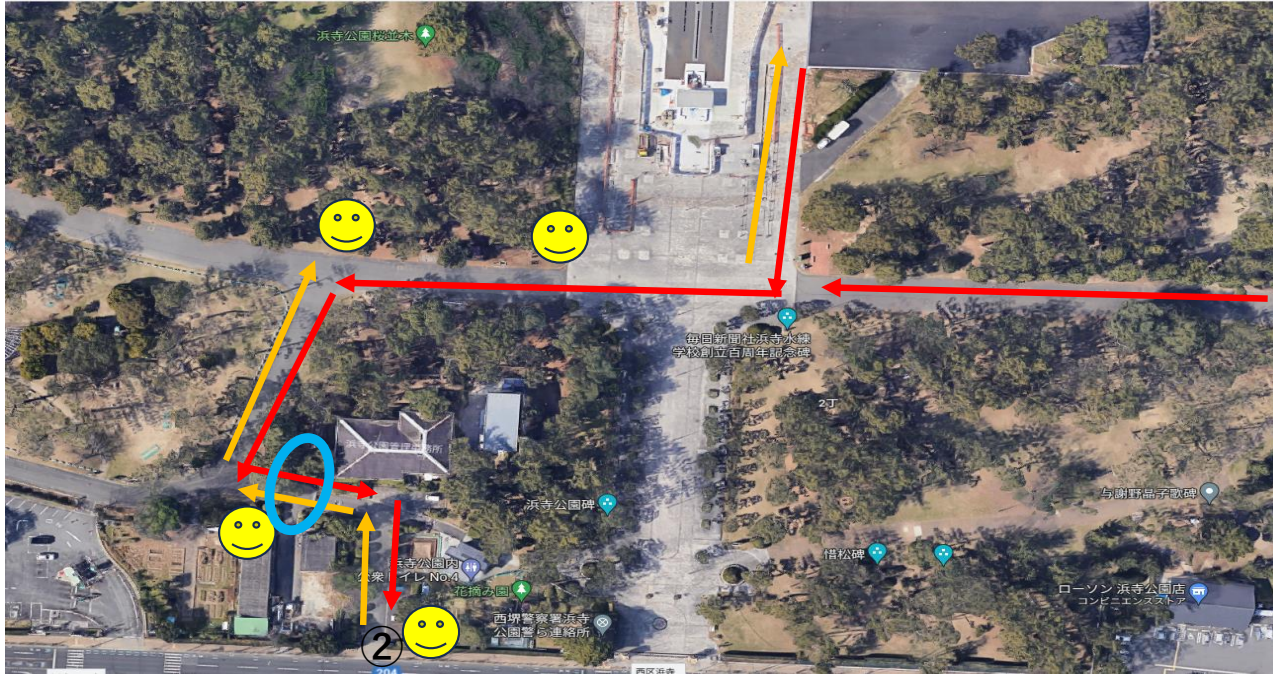

誘導関係

噴水広場前、側道、公園管理事務所前(計4名)

- ・ イベント広場から出ていく車両と、出入り口門から入ってくる車両の誘導をお願いします。
- ・ 青丸のポイントが、ゲートになっており、搬入時間帯は開放し通行できるようご確認をお願いします。
- ・ 大型車両の通行があるので、幅等、通行の際のご確認だけ宜しくお願い致します。
- ・ 出入り口の担当者と連携を取ってもらい、車両の誘導をお願いします。